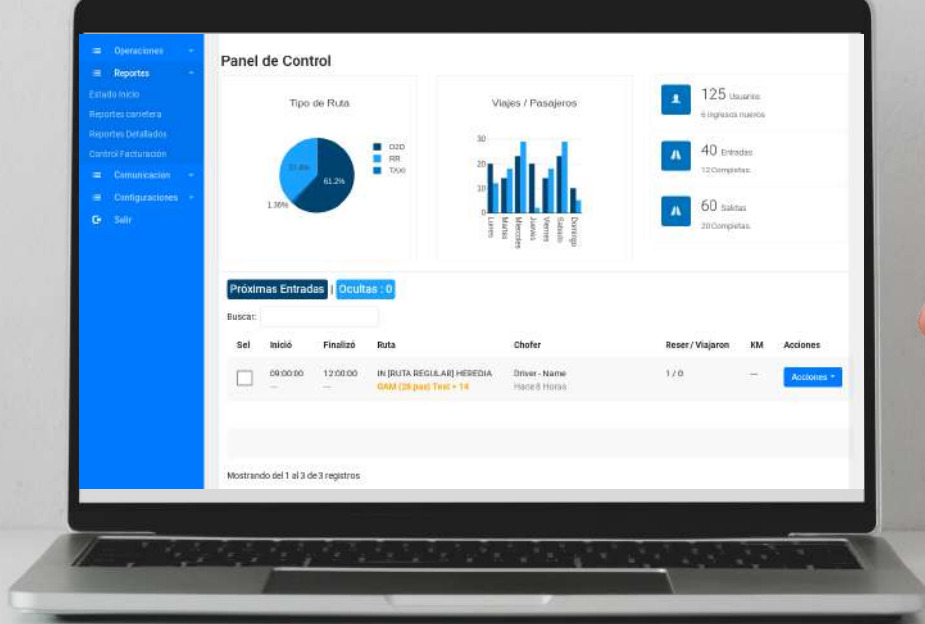

Nuestros Servicios:

Ruta Regular:

Transporte con horarios y paradas predefinidas

Parqueo Satelital:

Complementamos sus necesidades de parqueo

Door to Door:

Transporte desde la puerta de su casa al recinto de trabajo

Turismo y Especiales:

Gestionamos el itinerario de sus visitas corporativas y actividades especiales.

(506) 4001-6374

www.globalmobility.cr

Agenda una video llamada

Movilidad al alcance de tu mano

Todos nuestros servicios son gestionados por una aplicación móvil de transportes, de desarrollo propio adaptado a las necesidades del cliente, cuenta con soporte 24/7.

- Administración de Rutas y Usuarios.
- Reportes personalizados.
- Seguimiento de vehículos en tiempo real.

Somos el equipo experto en transporte empresarial